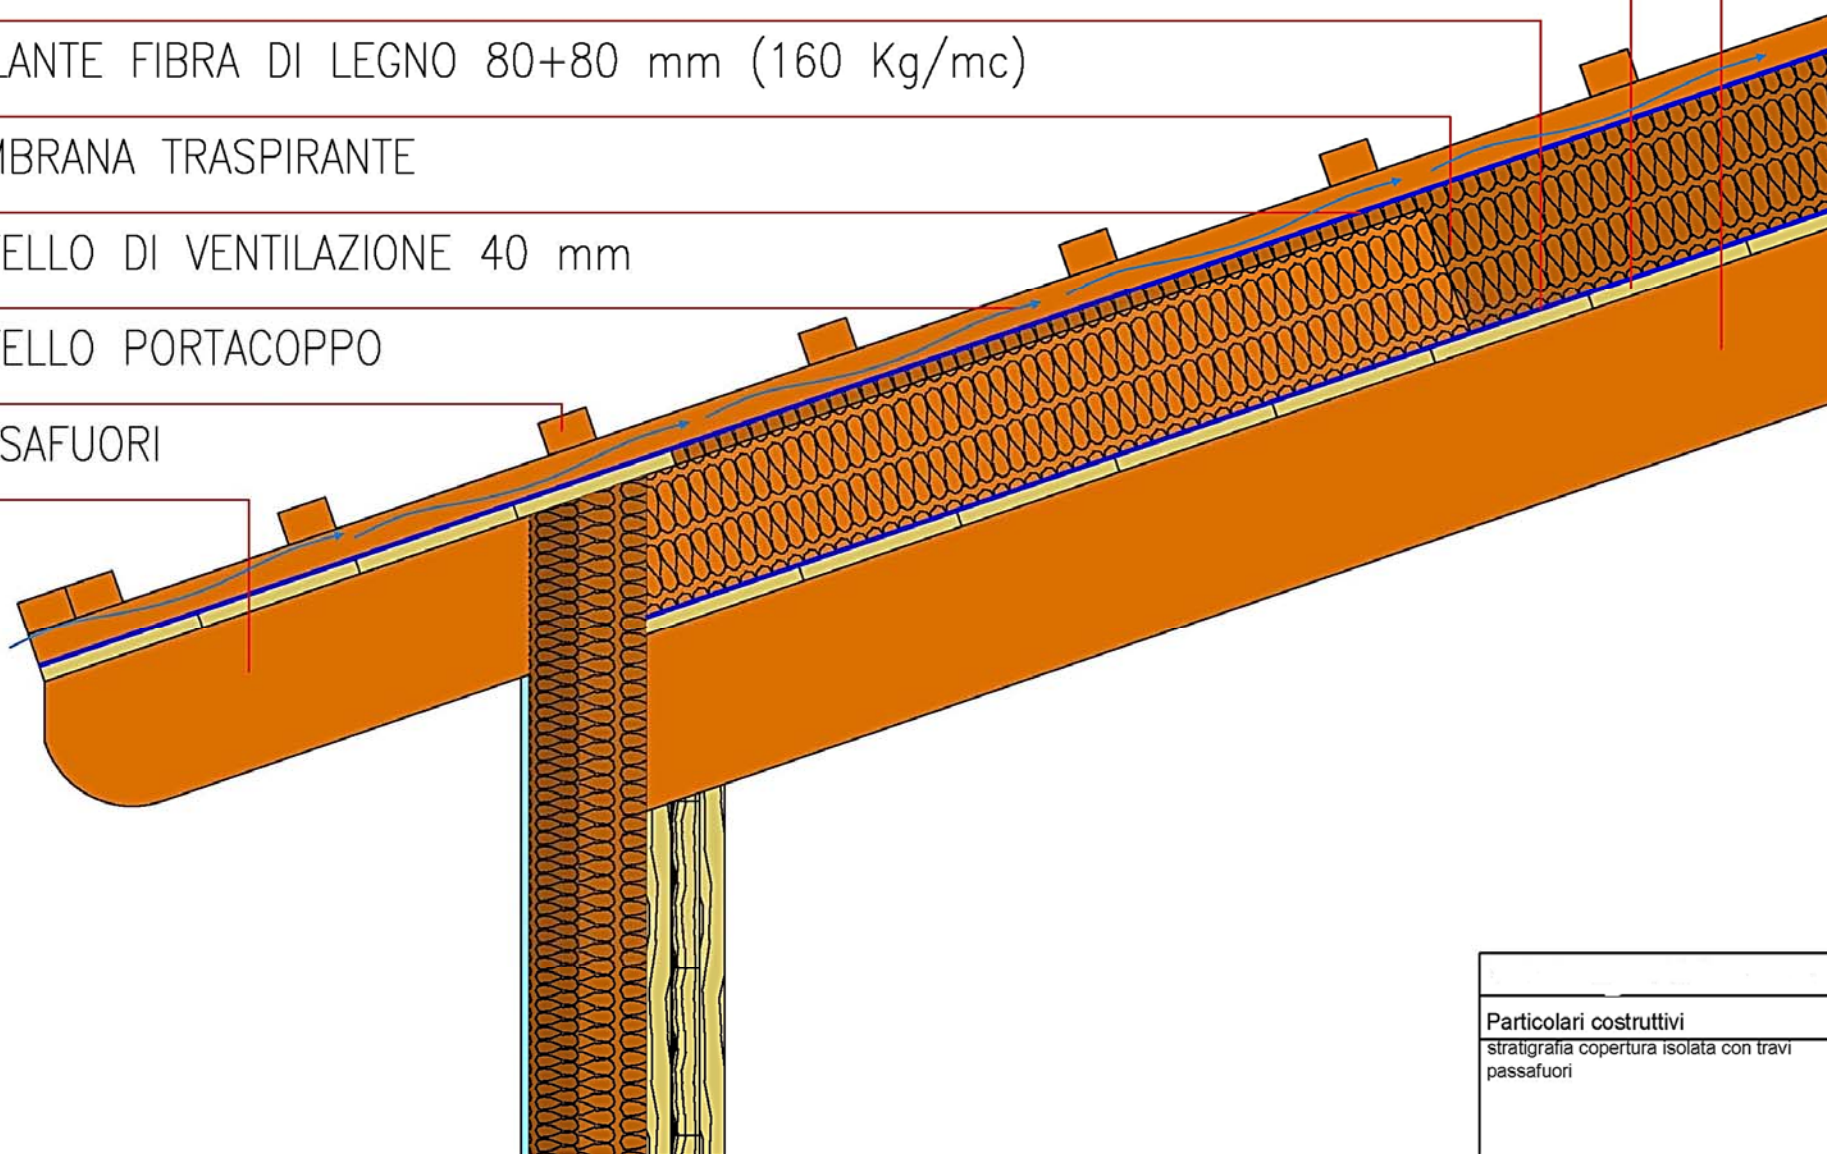

CORRENTINI COPERTURA

PERLINE Sp. 20 mm

BARRIERA AL VAPORE

ISOLANTE FIBRA DI LEGNO 80+80 mm (160 Kg/mc)

MEMBRANA TRASPIRANTE

LISTELLO DI VENTILAZIONE 40 mm

LISTELLO PORTACOPPO

PASSAFUORI

Particolari costruttivi
stratigrafia copertura isolata con travi
passafuori